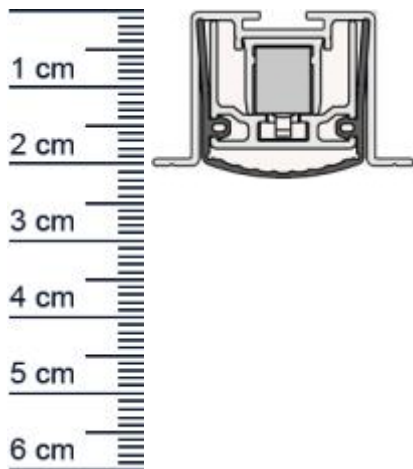

Schall-Ex Slide L-24/20 OS Absenkdichtung von At ... (Artikelnummer: BW0454)

Beschreibung:

Dieser Artikel wird **ausschließlich mit GLS** versendet.

Die **Schall-EX Slide L-24/20 OS Absenkdichtung BW0454** von Athmer ist eine automatische Türabdichtung für Schiebetüren mit Verriegelung. Sie verfügt über hohe Schalldämmwerte und einer integrierten Zuhaltung.

Technische Daten zur Absenkdichtung

- Lieferlänge: 1083 mm (für 1110 mm Normtür)
- Höhe: 20 mm
- Breite: 24 mm
- Material der Dichtung: Silikon selbstverlöschend
- Material des Profils: Aluminium

Besonderheiten der Absenkdichtung

Druckdatum: 04.04.2025

Verpackungseinheit: Stück

EAN/GTIN Code: 4052817102985
Farbe: Alu-werkblank
Nutbreite in mm: 24 mm
Einbauart: Zum Einfräsen
Material: Aluminium
Länge: 1083 mm
DIN-Richtung: Beidseitig verwendbar, DIN-L (Links), DIN-R (Rechts)
Hubhöhe bis: 16 mm
Hersteller: Athmer oHG
Türart: Schiebetür
Kürzbar um: 150 mm
Für Ja
Feuerschutztüren: