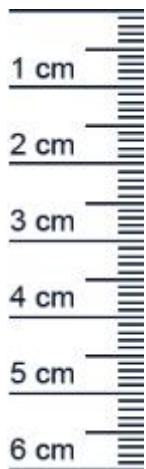

## Bodenschwellendichtung | Breite: 66 mm | Farbe: ... (Artikelnummer: SP5416)

### Details zur Dichtung

- Farbe: Silber
- Höhe: 20 mm
- Breite: 66 mm
- Länge: 1000 mm
- Hohlkammer: 3
- Material: Aluminium, PVC