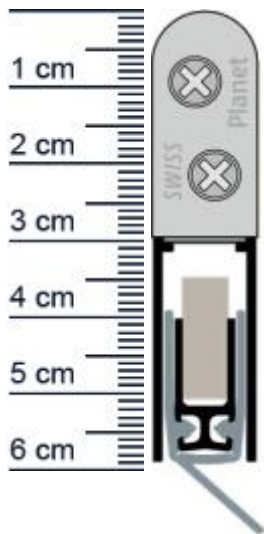

Planet RH Absenkndichtung | Länge: 960 mm (Artikelnummer: PL01221)

Beschreibung:

Dieser Artikel wird **ausschließlich mit GLS** versendet.

Die **Planet RH Absenkndichtung PL01221** ist eine automatische Abdichtung für Holz-, Metall- und Kunststofftüren. Dank der Parallelabsenkung schleift sie nicht über den Boden und eignet sich speziell für unebene Böden. Zudem kann sie, aufgrund ihrer hervorragenden Eigenschaften, auch in Schall- und Rauchschutztüren Verwendung finden.

Technische Daten zur Absenkndichtung

- Lieferlänge: 960 mm
- Höhe: 30 mm
- Breite: 13 mm
- bis 44?dB bei Bodenluft 7?mm
- Ausführung: DIN Links
- Material der Dichtung: Silikon selbstverlöschend
- Material des Profils: Aluminium

Produkt-Link

Ihr Preis: 60,56 € pro Stück
(inkl. 19 % MwSt. zzgl. Verpackung & Versand)

Druckdatum: 13.03.2025

Verpackungseinheit: Stück

EAN/GTIN Code: 4052817043844
Farbe: Alu-werkblank
Nutbreite in mm: 13 mm
Einbauart: Zum Einfräsen
Material: Aluminium
Länge: 960 mm
DIN-Richtung: DIN-L (Links)
Hubhöhe bis: 20 mm
Hersteller: ASSA ABLOY (Schweiz) AG
Türart: Außentür, Innentür, Schiebetür
Kürzbar um: 125 mm
Für Feuerschutztüren: Nein