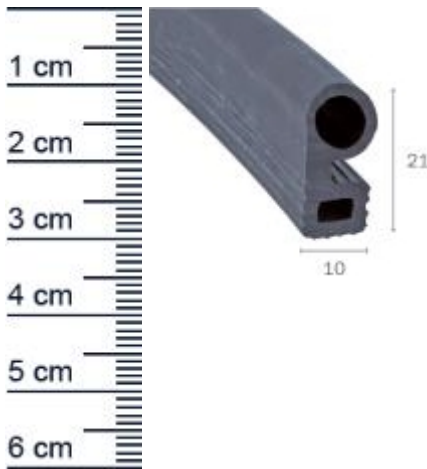

Autotürdichtung | Höhe: 21 mm | Farbe: schwarz (Artikelnummer: AA0005)

Beschreibung:

Die Autotürdichtung AA0005 in der Farbe Schwarz eignet sich optimal für den Einbau an Fahrzeugtüren. Insbesondere für den Mercedes-Benz 300 ist das Dichtungsprofil besonders gut geeignet. Die Autotür Dichtung minimiert Fahrgeräusche und verhindert das Eindringen von Wasser, Staub und Zugluft.

Details zur Dichtung

- Farbe: Schwarz
- Höhe: 21 mm
- Breite: 10 mm
- Material: EPDM

Besonderheiten der Dichtung

- Sehr gute Witterungs- und Ozonbeständigkeit
- Verträglich mit wasserverdünnbaren Acrylat-Lacken und umweltfreundlichen Lacken
- Besonders langlebig, leistungsfähig und wartungsfrei
- Zu 100% recyclingfähig
- Beinhaltet keine gefährlichen Chemikalien

Als Hinweis für Sie: Jeder Kauf einer Dichtung enthält eine zusätzliche Reserve von 3-5 cm pro 5 Meter Länge.

Unsere Autodichtungen lassen sich einfach und ohne Vorkenntnisse einbauen:

- 1. Schritt:** Bauen Sie zunächst die alte Dichtung aus.
- 2. Schritt:** Reinigen Sie die Dichtungsaufnahme vor dem Einbau. Hierfür eignet sich unser [hauseigener Reiniger](#) (auf Lackverträglichkeit prüfen), um Dreck oder anderweitige Überreste zu entfernen.
- 3. Schritt:** Nun können Sie die Gummidichtung achtsam in die Nut