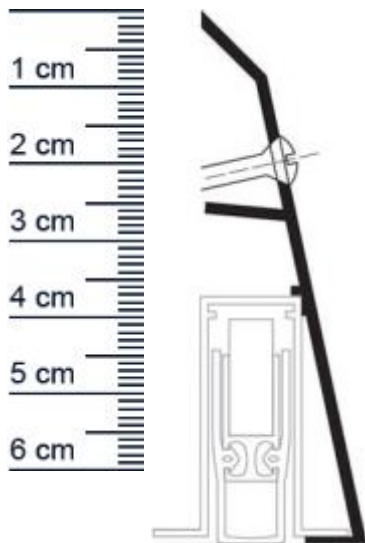

Planet Sockel | Länge: 850 mm (Artikelnummer: PL00061)

Beschreibung:

Dieser Artikel wird **ausschließlich mit GLS** versendet.

Der **Planet Sockel PL00061** kann bei allen Türen, die nicht genietet werden können, z.B. da sie aus Stahl oder Alu sind, eingesetzt werden. Auch bei Altbausanierungen lässt er sich schnell und einfach nachträglich montieren.

Absenkdichtungen, die mithilfe eines Sockels angebracht werden, können verhindern, dass warme Luft ungehindert aus ihren Räumlichkeiten entkommt. Zudem verhindert die Dichtung das Eindringen von Zugluft und Kälte..

Technische Daten zum Profil

- Lieferlänge: 850 mm
- Höhe: 69 mm
- Breite: 22 mm
- Farbe: nur EV1 farblos eloxiert
- max. kürzbar um 100 mm
- Material des Profils: Aluminium

Besonderheiten des Profils

- Ideale Nachrüstung für bestehende Türen
- Passend zu Planet FT, RF, BS, N, BL
- Leichte Montage, aufgesetzt auf Türen

Farbe: Silber

Einbauart: Zum Aufschrauben

Material: Aluminium

Länge: 850 mm

DIN-Richtung: Beidseitig verwendbar, DIN-L (Links), DIN-R (Rechts)

Hersteller: ASSA ABLOY (Schweiz) AG

Türart: Außentür, Innentür

Kürzbar um: 750 mm