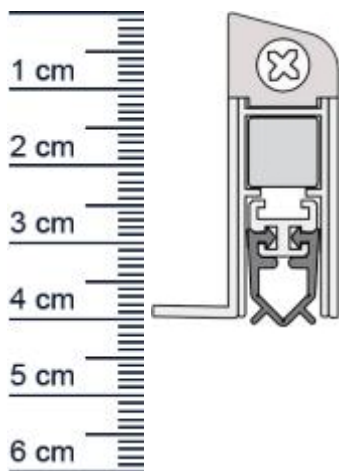

Wind-Ex US Absenktdichtung von Athmer | Länge: 11 ... (Artikelnummer: BW0020)

Beschreibung:

Dieser Artikel wird **ausschließlich mit GLS** versendet.

Die **Wind-EX US Absenktdichtung BW0020** von Athmer ist eine automatische Türabdichtung. Sie bietet unterschiedliche Anschlagoptionen und kann ohne sichtbare Beschädigungen an der Tür angebracht werden.

Technische Daten zur Absenktdichtung

- Farbe: Silber
- Türblattaußenmaß: 1110 mm
- Höhe: 40 mm
- Breite: 14,6 mm
- Material der Dichtung: PVC
- Material des Profils: Aluminium

Besonderheiten der Absenktdichtung

- gleicht einen Türspalt von bis zu 11 mm aus
- automatischer Ausgleich bei schiefem Boden
- einseitige Auslösung
- kürzbar um max. 125 mm

Zur Information für Sie: Eine Wind-EX anzubringen ist ganz einfach und erfordert kein besonderes Geschick. Die Montage erfolgt von unten auf das Türblatt, dadurch sind keine sichtbaren Beschädigungen an der Tür zu erkennen. Das benötigte Zubehör für die Befestigung ist beigelegt.

Druckdatum: 04.04.2025

Verpackungseinheit: Stück

EAN/GTIN Code: 4052817010655
Farbe: Silber
Einbauart: Zum Aufschrauben
Material: Aluminium
Länge: 1110 mm
DIN-Richtung: Beidseitig verwendbar
Hubhöhe bis: 11 mm
Hersteller: Athmer oHG
Türart: Außentür, Innentür
Kürzbar um: 125 mm
Für Feuerschutztüren: Nein