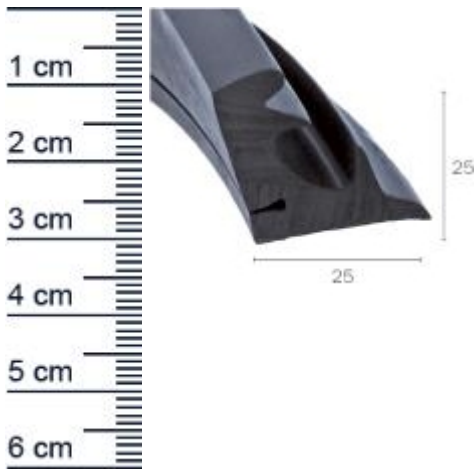

Verdeckdichtung für Fahrzeuge | Höhe: 25 mm | Fa ... (Artikelnummer: AV0009)

Beschreibung:

Diese **Verdeckdichtung AV0009 in der Farbe Schwarz** findet ihre Anwendung bei verschiedenen Fahrzeugen. Die Autodichtung verhindert das Eindringen von Wasser und Schmutz in den Fahrzeuginnenraum. Zudem schützt die Dichtung vor Zugluft.

Details zur Dichtung

- Farbe: Schwarz
- Höhe: 25 mm
- Breite: 25 mm
- Material: EPDM

Besonderheiten der Dichtung

- Sehr gute Witterungs- und Ozonbeständigkeit
- Verträglich mit wasserverdünnbaren Acrylat-Lacken und umweltfreundlichen Lacken
- Besonders langlebig, leistungsfähig und wartungsfrei
- Zu 100% recyclingfähig
- Beinhaltet keine gefährlichen Chemikalien

Als Hinweis für Sie: Jeder Kauf einer Dichtung beinhaltet eine zusätzliche Menge von 3-5 cm pro 5 Meter Länge als kostenlose Reserve.

Unsere Autodichtungen lassen sich einfach und ohne Vorkenntnisse einbauen: