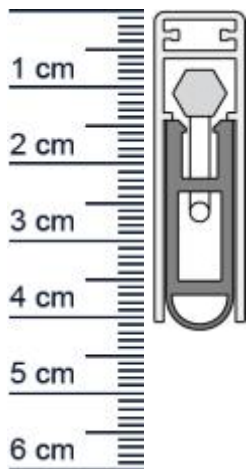

Kältefeind WS Absenkdichtung von Athmer | Länge: ... (Artikelnummer: BW0030)

Beschreibung:

Dieser Artikel wird **ausschließlich mit GLS** versendet.

Die **Kältefeind WS Absenkdichtung BW0330** von Athmer ist eine automatische Türabdichtung für Drehflügeltüren. Sie verfügt über drei Anschlagoptionen.

Technische Daten zur Absenkdichtung

- Länge: 958 mm (für 985 mm Normtür)
- Höhe: 40 mm
- Breite: 12 mm
- Material der Dichtung: PVC
- Material des Profils: Aluminium

Besonderheiten der Absenkdichtung

- gleicht einen Türspalt von bis zu 18 mm aus
- automatischer Ausgleich bei schieferm Boden
- einseitige Auslösung
- kürzbar um max. 125 mm

Servicepoint Berlin Tempelhof
Germaniastraße 144
12099 Berlin
Telefon: +49 (0) 30 7202 194-50
Fax: +49 (0) 30 7202 194-51

Produkt-Link

Druckdatum: 04.04.2025

Verpackungseinheit: Stück

EAN/GTIN Code: 4052817010754
Farbe: Alu-werkblank
Nutbreite in mm: 12 mm
Einbauart: Zum Einfräsen
Material: Aluminium
Länge: 958 mm
DIN-Richtung: Beidseitig verwendbar
Hubhöhe bis: 18 mm
Hersteller: Athmer oHG
Türart: Außentür, Innentür
Kürzbar um: 125 mm
Für Feuerschutztüren: Nein