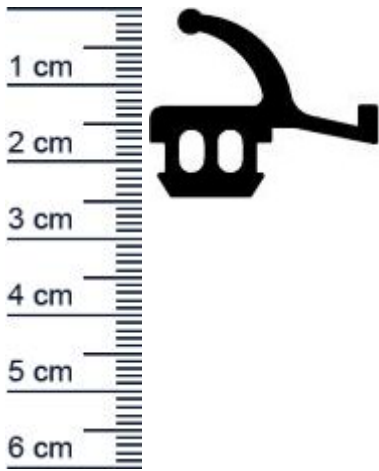

Boden-Auflaufdichtung für Bayerwald Türen | Höhe ... (Artikelnummer: F3429)

Beschreibung:

Dieser Artikel wird **ausschließlich mit GLS** versendet.

Die **Boden-Auflaufdichtung F3429 in der Farbe Schwarz** reduziert bei optimaler Anbringung den Schall und sorgt für hervorragende Wärmeisolierung. Die richtige Dichtung bietet einen hohen Toleranzausgleich und einen guten Halt im Rahmen. Sie eignet sich unter anderem für Bayerwald Türen.

Details zur Dichtung

- Farbe: Schwarz
- Höhe: 30,5 mm
- Breite: 25 mm
- Stangenlänge: 1100 mm
- Hohlkammer: 2
- Material: TPE

Besonderheiten der Dichtung

- 100% Recyclingfähig
- Witterungsbeständig
- Temperaturbeständig -60 °C bis + 100 °C
- Lichtriss-, UV- und ozonbeständig
- mit wasserverdünnbaren Acrylat-Lacken und mit allen umweltfreundlichen Lacken verträglich

Wichtige Anmerkung: Wir schneiden bei jedem Kauf kostenlos eine zusätzliche Länge von 3-5 cm pro 5 Meter zu, um sicherzustellen, dass Sie genügend Dichtungsmaterial erhalten.

Unsere Profile lassen sich ganz einfach und ohne Vorkenntnisse einbauen:

Ihr Preis: 23,97 € pro Stange
(inkl. 19 % MwSt. zzgl. Verpackung & Versand)

Druckdatum: 04.04.2025

Verpackungseinheit: Stange

EAN/GTIN Code: 4052817068809
Farbe: Schwarz
Nutbreite in mm: 14 mm
Falzbreite in mm: 15 mm
Hohlkammern: 2
Montageart: Zum Einnuten
Material: TPE (Thermoplastisches Elastomer)
Maße: 30 x 25 mm
Selbstklebend: 0
Für Brandschutztüren: Nein
Hersteller: Graf-Dichtungen GmbH
Dichtet ab bis zu ... mm: 15