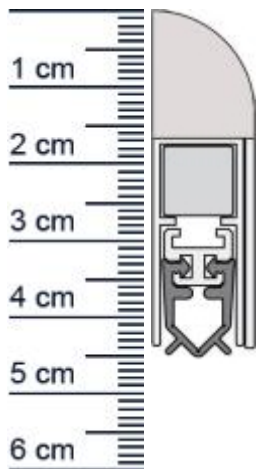

## Wind-Ex Absenkdichtung von Athmer | Länge: 735 mm (Artikelnummer: BW0097)

### Technische Daten zur Absenkdichtung

- Farbe: Weiß
- Lieferlänge: 735 mm (für 735 mm Normtür)
- Höhe: 44 mm
- Breite: 13,5 mm
- Befestigung: zum Aufschrauben
- Material der Dichtung: PVC
- Material des Profils: Aluminium