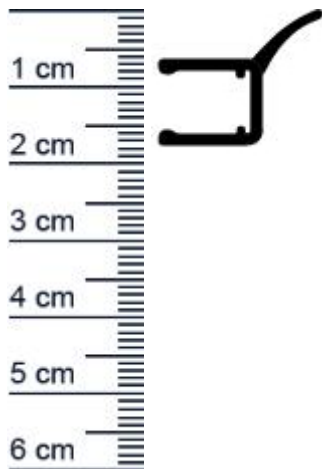

Dusch-Lippendichtung | 6 - 8 mm Glasstärke | Far ... (Artikelnummer: SP0007)

Beschreibung:

Dieser Artikel wird **ausschließlich mit GLS** versendet.

Die **Duschdichtung SP0007** ist eine hochwertige Dusch-Lippendichtung. Das Hart-PVC (zum Aufstecken auf das Glas) ist weitgehend transparent. Die Hohlkammer ist aus weichem PVC und die Oberfläche leicht strukturiert. Zur Montage wird das Profil auf die Glasscheibe aufgesteckt bzw. aufgeschoben.

Details zur Dichtung

- Länge: 2 Meter
- Höhe: 18 mm
- Breite: 21,5 mm
- Glasstärke: 6 - 8 mm
- Befestigung: zum Aufstecken
- Material: PVC, Hart-PVC

Besonderheiten der Dichtung

- **eignet sich für 6 - 8 mm Glasstärke**
- für Fünfeckdusche und Viertelkreis geeignet
- ohne Magnet

Produkt-Link

EAN/GTIN Code:	4052817044049
Farbe:	Transparent
Glasstärke:	6-8 mm
Duschkabinentyp:	Fünfeckdusche
Magnet:	Ohne Magnet
Einbauart:	Ohne Magnet
Material:	PVC
Länge:	2010 mm
Einbauort:	Für die Glastür
Montage:	Zum Aufstecken
Hersteller:	Graf-Dichtungen GmbH