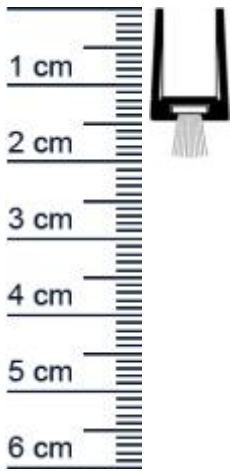

Glastürprofil mit Bürste | Glasstärke: 12 mm | F ... (Artikelnummer: SP5509)

Beschreibung:

Dieser Artikel wird **ausschließlich mit GLS** versendet.

Das **Glastürprofil SP5509** ist ein Halteprofil mit Bürste und eignet sich zur Befestigung an Glastüren. Die Bürste ist mit dem Halteprofil fest verbunden und erfüllt so sämtliche Anforderungen einer Bürstendichtung. Da die Dichtung nur aufgesteckt wird, kann sichergestellt werden, dass die Tür weder durch Bohrungen beschädigt, noch durch Kleberückstände verschmutzt wird.

Details zur Dichtung

- Farbe: alu-silber-elox
- Befestigungsart: aufstecken
- Glasstärke: 12 mm
- Bürstenlänge: 5 mm
- Länge: 2000 mm
- Material: Aluminium

Besonderheiten des Profils

- Dient der Wärmedämmung und vermeidet Zugluft
- Verhindert das Eindringen von Schädlingen
- Langlebig, leistungsfähig und wartungsfrei

Unsere Halteprofile lassen sich einfach und ohne Vorkenntnisse einbauen:

1. Reinigen Sie die Unterseite der Glastür vor dem Einbau. Wir empfehlen dafür ein haushaltsübliches Schwammtuch. Feuchten Sie dieses leicht an und fahren Sie anschließend einmal über das Glas, um Staub und Fettreste zu entfernen.
2. Anschließend können Sie das Dichtungsprofil behutsam aufstecken.
3. Das Aufschieben ist mit einem leichten Widerstand verbunden, da das Profil sich an der Tür festklemmt. Das garantiert einen