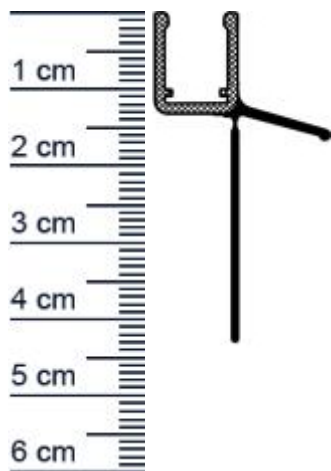

## Duschdichtung mit 135° Lippe | Glasstärke: 6 – 8 ... (Artikelnummer: SP5108)

### Beschreibung:

Dieser Artikel wird **ausschließlich mit GLS** versendet.

Die **Duschdichtung SP5108** ist ein Dusch-Wasserabweisprofil mit 135° Lippe. Das Hart-PVC (zum Aufstecken auf das Glas) ist weitgehend transparent. Die Hohlkammer ist aus weichem PVC und die Oberfläche leicht strukturiert. Zur Montage wird das Profil auf die Glasscheibe aufgesteckt bzw. aufgeschoben.

### Details zur Dichtung

- Länge: 2 Meter
- Höhe: 46 mm
- Breite: 23 mm
- Glasstärke: 6 - 8 mm
- Befestigung: zum Aufstecken
- Material: PVC, Hart-PVC

### Produkt-Link

**Verpackungseinheit:** Stück

**EAN/GTIN Code:** 4052817049662  
**Farbe:** Transparent  
**Glasstärke:** 6-8 mm  
**Duschkabinentyp:** Eckdusche, Faltdusche, Fünfeckdusche, Nische  
**Magnet:** Ohne Magnet  
**Einbauart:** Ohne Magnet  
**Material:** PVC  
**Länge:** 2010 mm  
**Einbauort:** Für die Glastür  
**Montage:** Zum Aufstecken  
**Hersteller:** Graf-Dichtungen GmbH