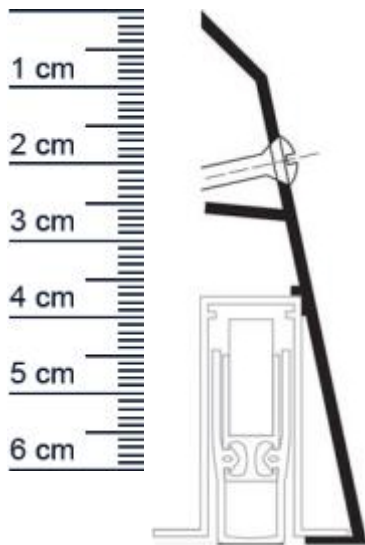

Planet Sockel | Länge: 950 mm (Artikelnummer: PL00062)

Beschreibung:

Dieser Artikel wird **ausschließlich mit GLS** versendet.

Der **Planet Sockel PL00062** kann bei allen Türen, die nicht genietet werden können, z.B. da sie aus Stahl oder Alu sind, eingesetzt werden. Auch bei Altbausanierungen lässt er sich schnell und einfach nachträglich montieren.

Absenkdichtungen, die mithilfe eines Sockels angebracht werden, können verhindern, dass warme Luft ungehindert aus ihren Räumlichkeiten entkommt. Zudem verhindert die Dichtung das Eindringen von Zugluft und Kälte..

Technische Daten zum Profil

- Lieferlänge: 950 mm
- Höhe: 69 mm
- Breite: 22 mm
- Farbe: nur EV1 farblos eloxiert
- max. kürzbar um 100 mm
- Material des Profils: Aluminium

Besonderheiten des Profils

- Ideale Nachrüstung für bestehende Türen
- Passend zu Planet FT, RF, BS, N, BL
- Leichte Montage, aufgesetzt auf Türen

Farbe: Silber

Einbauart: Zum Aufschrauben

Material: Aluminium

Länge: 950 mm

DIN-Richtung: Beidseitig verwendbar, DIN-L (Links), DIN-R (Rechts)

Hersteller: ASSA ABLOY (Schweiz) AG

Türart: Außentür, Innentür

Kürzbar um: 850 mm