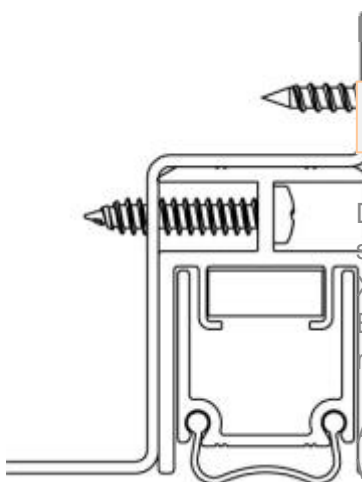

Schall-Ex Stadi Abdeckblech Typ E | Länge: 750 mm (Artikelnummer: BW0491)

Beschreibung:

Dieser Artikel wird **ausschließlich mit GLS** versendet.

Das **Schall-EX Stadi Abdeckblech Typ E BW0491** von Athmer eignet sich zum Abdecken der automatischen Absenkdichtung Schall-EX Stadi XL-40 DT.

Technische Daten

- Länge: 750 mm
- Geeignet für: Holztüren, Metalltüren
- Oberfläche: geschliffen, foliert
- Material: Edelstahl
- Kopplungssystem bis 8 m Torbreite

Besonderheiten von Absenkdichtungen

- gleichen den Türspalt unter der Türe aus
- automatischer Ausgleich bei schiefem Boden
- unterschiedliche Auslösungsarten je nach Dichtung