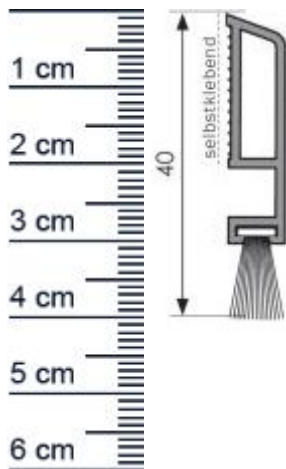

Bürstendichtung für Türen | Bürstenhöhe: 10 mm | ... (Artikelnummer: SP0101)

Beschreibung:

Dieser Artikel wird **ausschließlich mit GLS** versendet.

Die **Bürstendichtung SP0101 in Braun** ist ein selbstklebendes Profil und eignet sich zur Befestigung an Türen. Die Dichtung sorgt zuverlässig dafür, dass weder Zugluft noch Schädlinge eindringen können. Aufgrund ihrer Vielseitigkeit lässt sie sich auch problemlos an Glastüren anbringen.

Details zur Dichtung

- Farbe: Braun
- Befestigungsart: selbstklebend
- Gesamthöhe: 40 mm
- Gesamtbreite: 8 mm
- Bürstenhöhe: 10 mm
- Länge: 1000 mm
- Material: Kunststoff

Besonderheiten des Profils

- Dient der Wärmedämmung und vermeidet Zugluft
- Verhindert das Eindringen von Schädlingen
- Langlebig, leistungsfähig und wartungsfrei

Unsere selbstklebenden Bürstendichtungen lassen sich einfach und ohne Vorkenntnisse anbringen:

1. Reinigen Sie die Fläche an der Tür vor dem Einbau. Wir empfehlen dafür ein haushaltsübliches Schwammtuch. Feuchten Sie dieses leicht an und fahren Sie anschließend einmal über die Fläche, um Staub und anderweitige Überreste zu entfernen.
2. Legen Sie die Dichtung an die gewünschte Stelle an und kürzen Sie diese anschließend.

Ihr Preis: 14,96 € pro Stück
(inkl. 19 % MwSt. zzgl. Verpackung & Versand)

Druckdatum: 03.04.2025

Verpackungseinheit: Stück

EAN/GTIN Code:	4052817045015
Farbe:	Braun
Falzbreite in mm:	8 mm
Montageart:	Zum Aufkleben
Material:	Kunststoff
Maße:	40 x 8 mm
Selbstklebend:	1
Länge:	1000 mm
Für Brandschutztüren:	Nein
Hersteller:	Graf-Dichtungen GmbH
Dichtet ab bis zu ... mm:	10
Bürstenhöhe inkl. Trägermaterial:	40 mm