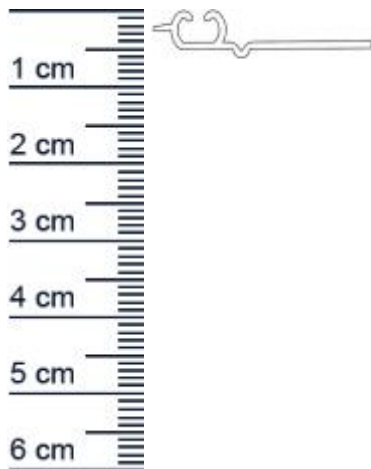

Duschdichtung für Geo Spezial Duschkabinen | 6 m ... (Artikelnummer: SP0620)

Beschreibung:

Dieser Artikel wird **ausschließlich mit GLS** versendet.

Die **Duschdichtung SP0620** ist ein Dusch-Wasserabweisprofil mit 135° Lippe und eignet sich für Geo Spezial Duschkabinen. Das Hart-PVC (zum Aufstecken auf das Glas) ist weitgehend transparent. Die Lippe ist aus weichem PVC und die Oberfläche ist leicht strukturiert. Zur Montage wird das Profil auf die Glasscheibe aufgesteckt bzw. aufgeschoben.

Details zur Dichtung

- Länge: 2 Meter
- Farbe: Transparent
- Breite: 23 mm
- Höhe: 6 mm
- Material: PVC
- Befestigung: zum Aufstecken

Besonderheiten der Dichtung

- für Eckdusche, Fünfeckdusche und Nische geeignet
- ohne Magnet

Produkt-Link

Farbe:	Transparent
Glasstärke:	5 mm
Duschkabinentyp:	Eckdusche, Faltwand, Fünfeckdusche, Nische
Magnet:	Ohne Magnet
Einbauart:	Ohne Magnet
Material:	PVC
Länge:	1990 mm
Einbauort:	Für die Glastür
Montage:	Zum Aufstecken
Hersteller:	Graf-Dichtungen GmbH