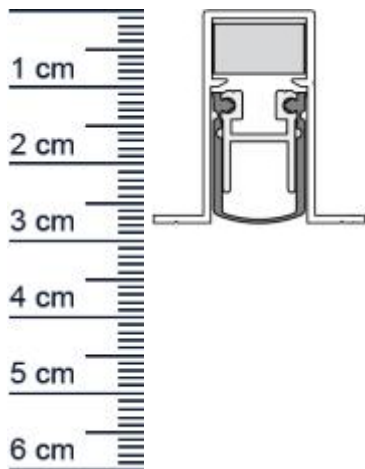

Schall-Ex Duo L-15/28 OS Absenkdichtung von Athm ... (Artikelnummer: SP5179)

Beschreibung:

Dieser Artikel wird **ausschließlich mit GLS** versendet.

Die **Schall-EX Duo L-15/28 OS Absenkdichtung SP5179** von Athmer ist eine automatische Türabdichtung. Sie hält zuverlässig Zugluft aus Ihren Räumen fern und sorgt dafür, dass Heizwärme nicht mehr ungehindert nach außen dringen kann. Zudem bietet Sie einen hohen Schalldämmwert. Die Dichtung verfügt über einen bandseitigen Auslöseknopf und eine schlossseitige Auslösefalle.

Technische Daten zur Absenkdichtung

- Lieferlänge: 833 mm (für 860 mm Normtür)
- Höhe: 28 mm
- Breite: 14,8 mm
- Material der Dichtung: Silikon selbstverlöschend
- Material des Profils: Aluminium

Besonderheiten der Absenkdichtung

- gleicht einen Türspalt von bis zu 12 mm aus
- automatischer Ausgleich bei schiefer Boden
- zweiseitige Auslösung
- eignet sich für Schallschutz, Rauchschutz und Feuerschutz
- Maximaler Schalldämmwert > 50 dB bei 7 mm Bodenspalt (Normspalt)

Zur Information für Sie: Die Montage erfolgt durch Anschrauben von unten.

Ihr Preis: 64,38 € pro Stück
(inkl. 19 % MwSt. zzgl. Verpackung & Versand)

Druckdatum: 04.04.2025

Niederlassungen

Filiale München

Franz-Josef-Delonge-Str. 12-14
81249 München
Telefon: +49 (0) 89 2175 4604-0
Fax: +49 (0) 89 2175 4604-51

Filiale Berlin Kreuzberg

Fidicinstraße 6
10965 Berlin
Telefon: +49 (0) 30 6904 19-92
Fax: +49 (0) 30 6904 19-94

Servicepoint Berlin Tempelhof

Germaniastraße 144
12099 Berlin
Telefon: +49 (0) 30 7202 194-50
Fax: +49 (0) 30 7202 194-51

Produkt-Link