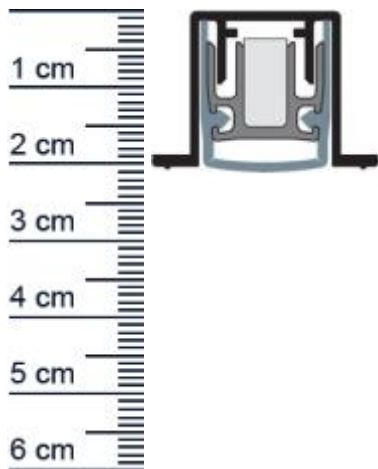

Planet PU Absenktdichtung | Länge: 1335 mm (Artikelnummer: PL00174)

Beschreibung:

Dieser Artikel wird **ausschließlich mit GLS** versendet.

Die **Planet PU Absenktdichtung PL00174** ist eine automatische Abdichtung für Holz- und Metalltüren. Dank der geräuschlosen Parallelabsenkung schleift sie nicht über den Boden und eignet sich speziell für einen unebenen Untergrund. Zudem wird sie auch gerne, aufgrund ihrer hervorragenden Eigenschaften, in Schall- und Rauchschutztüren verwendet.

Technische Daten zur Absenktdichtung

- Lieferlänge: 1335 mm (für 1360 mm Normtür)
- Höhe: 19,8 mm
- Breite: 20 mm
- bis 50?dB bei Bodenluft 7?mm
- Material der Dichtung: Silikon selbstverlöschend
- Material des Profils: Aluminium

Produkt-Link

Ihr Preis: 63,70 € pro Stück
(inkl. 19 % MwSt. zzgl. Verpackung & Versand)

Druckdatum: 04.04.2025

Verpackungseinheit: Stück

EAN/GTIN Code: 4052817043059
Farbe: Alu-werkblank
Nutbreite in mm: 19,8 mm
Einbauart: Zum Einfräsen
Material: Aluminium
Länge: 1335 mm
DIN-Richtung: Beidseitig verwendbar, DIN-L (Links), DIN-R (Rechts)
Hubhöhe bis: 16 mm
Hersteller: ASSA ABLOY (Schweiz) AG
Türart: Außentür, Innentür
Kürzbar um: 125 mm
Für Nein
Feuerschutztüren: