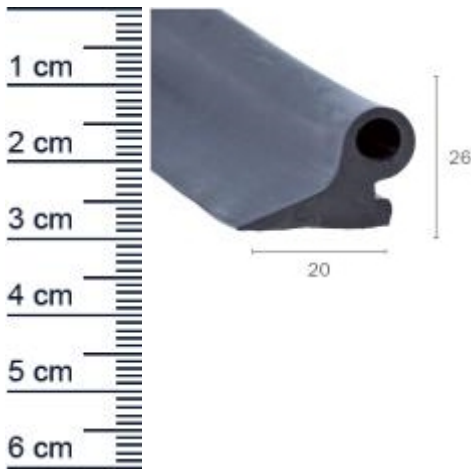

Verdeckdichtung für Cabrios | Höhe: 26 mm | Farb ... (Artikelnummer: AV0014)

Beschreibung:

Die **Cabrio-Verdeckdichtung AV0014 in der Farbe Schwarz** eignet sich für diverse Fahrzeuge. Der Einbau der Gummidichtung minimiert Fahrtgeräusche im Innenraum Ihres Fahrzeuges und schützt vor Wasser bzw. Regen.

Details zur Dichtung

- Farbe: Schwarz
- Höhe: 26 mm
- Breite: 20 mm
- Material: EPDM

Passende Automodelle:

- Mercedes-Benz 220 Cabrio
- Mercedes-Benz 300 Cabrio

Besonderheiten der Dichtung

- Sehr gute Witterungs- und Ozonbeständigkeit
- Verträglich mit wasserverdünnbaren Acrylat-Lacken und umweltfreundlichen Lacken
- Besonders langlebig, leistungsfähig und wartungsfrei
- Zu 100% recyclingfähig
- Beinhaltet keine gefährlichen Chemikalien

Als Hinweis für Sie: Wir gewähren Ihnen bei jedem Dichtungskauf eine zusätzliche Reserve von 3-5 cm pro 5 Meter Länge, um sicherzustellen, dass Sie genug Material haben.

Unsere Autodichtungen lassen sich einfach und ohne Vorkenntnisse einbauen: