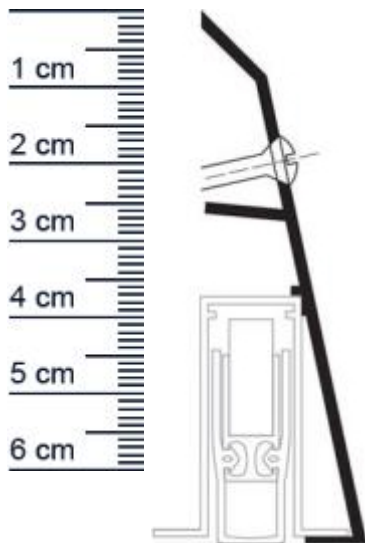

Planet Sockel | Länge: 1350 mm (Artikelnummer: PL01179)

Beschreibung:

Dieser Artikel wird **ausschließlich mit GLS** versendet.

Der **Planet Sockel PL01179** kann bei allen Türen, die nicht genietet werden können, z.B. da sie aus Stahl oder Alu sind, eingesetzt werden. Auch bei Altbausanierungen lässt er sich schnell und einfach nachträglich montieren.

Absenkdichtungen, die mithilfe eines Sockels angebracht werden, können verhindern, dass warme Luft ungehindert aus ihren Räumlichkeiten entkommt. Zudem verhindert die Dichtung das Eindringen von Zugluft und Kälte..

Technische Daten zum Profil

- Lieferlänge: 1350 mm
- Höhe: 69 mm
- Breite: 22 mm
- Farbe: nur EV1 farblos eloxiert
- max. kürzbar um 100 mm
- Material des Profils: Aluminium

Besonderheiten des Profils

- Ideale Nachrüstung für bestehende Türen
- Passend zu Planet FT, RF, BS, N, BL
- Leichte Montage, aufgesetzt auf Türen

Farbe: Silber

Einbauart: Zum Aufschrauben

Material: Aluminium

Länge: 1350 mm

DIN-Richtung: Beidseitig verwendbar, DIN-L (Links), DIN-R (Rechts)

Hersteller: ASSA ABLOY (Schweiz) AG

Türart: Außentür, Innentür