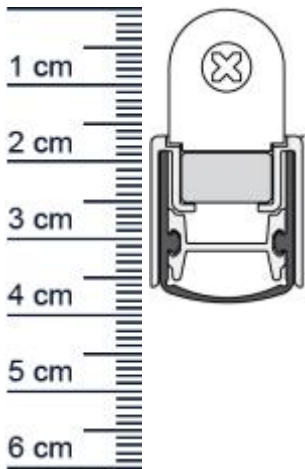

Schall-Ex Stadi L-20/20 WS Absenkdichtung von At ... (Artikelnummer: BW0149)

Beschreibung:

Dieser Artikel wird **ausschließlich mit GLS** versendet.

Die **Schall-EX Stadi L-20/20 WS Absenkdichtung BW0149** von Athmer ist eine automatische Türabdichtung. Sie verfügt über hohe Schalldämmwerte und ist von kleiner Baugröße.

Technische Daten zur Absenkdichtung

- Lieferlänge: 1200 mm
- Höhe: 20 mm
- Breite: 20 mm
- Material der Dichtung: Silikon selbstverlöschend
- Material des Profils: Aluminium

Besonderheiten der Absenkdichtung

- kürzbar um max. 150 mm
- gleicht einen Türspalt von bis zu 16 mm aus
- automatischer Ausgleich bei schieferm Boden
- einseitige Auslösung mit Parallelabsenkung
- eignet sich für Schallschutz, Rauchschutz und Feuerschutz

Druckdatum: 04.04.2025

Verpackungseinheit: Stück

EAN/GTIN Code: 4052817011935
Farbe: Alu-werkblank
Nutbreite in mm: 20 mm
Einbauart: Zum Einfräsen
Material: Aluminium
Länge: 1200 mm
DIN-Richtung: Beidseitig verwendbar, DIN-L (Links), DIN-R (Rechts)
Hubhöhe bis: 16 mm
Hersteller: Athmer oHG
Türart: Außentür, Innentür
Kürzbar um: 150 mm
Für Ja
Feuerschutztüren: