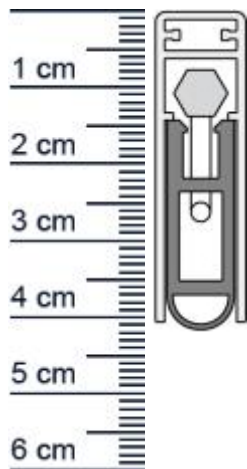

Kältefeind WS Absenkdichtung von Athmer | Länge: ... (Artikelnummer: BW0031)

Beschreibung:

Dieser Artikel wird **ausschließlich mit GLS** versendet.

Die **Kältefeind WS Absenkdichtung BW0331** von Athmer ist eine automatische Türabdichtung für Drehflügeltüren. Sie verfügt über drei Anschlagoptionen.

Technische Daten zur Absenkdichtung

- Länge: 1083 mm (für 1110 mm Normtür)
- Höhe: 40 mm
- Breite: 12 mm
- Material der Dichtung: PVC
- Material des Profils: Aluminium

Besonderheiten der Absenkdichtung

- gleicht einen Türspalt von bis zu 18 mm aus
- automatischer Ausgleich bei schieferm Boden
- einseitige Auslösung
- kürzbar um max. 125 mm

Servicepoint Berlin Tempelhof
Germaniastraße 144
12099 Berlin
Telefon: +49 (0) 30 7202 194-50
Fax: +49 (0) 30 7202 194-51

Produkt-Link

Druckdatum: 04.04.2025

Verpackungseinheit: Stück

EAN/GTIN Code: 4052817010761
Farbe: Alu-werkblank
Nutbreite in mm: 12 mm
Einbauart: Zum Einfräsen
Material: Aluminium
Länge: 1083 mm
DIN-Richtung: Beidseitig verwendbar, DIN-L (Links), DIN-R (Rechts)
Hubhöhe bis: 18 mm
Hersteller: Athmer oHG
Türart: Außentür, Innentür
Kürzbar um: 125 mm
Für Nein
Feuerschutztüren: