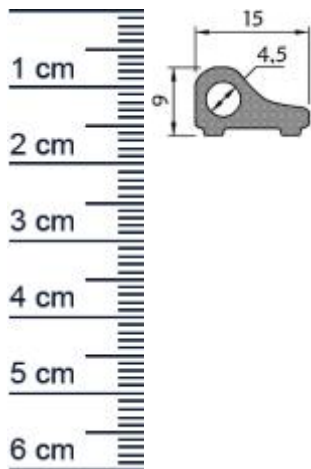

Schwallschutz Runddusche | Radius: 500 mm | Farb ... (Artikelnummer: SP0603)

Beschreibung:

Dieser Artikel wird **ausschließlich mit GLS** versendet.

Der **Schwallschutz SP0603** ist gebogen und eignet sich daher für Rundduschen.

Das aus Aluminium bestehende Schwallschutzprofil kann nicht gebogen werden. Die Montage sollte bei einer Raumtemperatur von ca. 20 - 23 Grad erfolgen. Das Dichtprofil wird ganzflächig mit [Sanitär-Silikon](#) auf die Fliesen oder den Wannen- bzw. Duschtassenrand aufgeklebt.

Details zur Dichtung

- Farbe: Weiß
- Material: Aluminium, Kunststoff
- Höhe: 9 mm
- Breite: 15 mm
- Befestigung: zum Kleben
- Radius: 500 mm
- Länge: 1165 mm

Besonderheiten der Dichtung

- eignet sich als Schwallschutz für Viertelkreisduschen
- ohne Magnet

Produkt-Link

Verpackungseinheit: Stange

EAN/GTIN Code: 4052817046142
Farbe: Weiß
Duschkabinentyp: Runddusche, Viertelkreis
Magnet: Ohne Magnet
Einbauart: Zum Aufkleben
Material: Aluminium
Länge: 1165 mm
Einbauort: Für den Boden als Schwallenschutz
Montage: Zum Kleben
Hersteller: Graf-Dichtungen GmbH