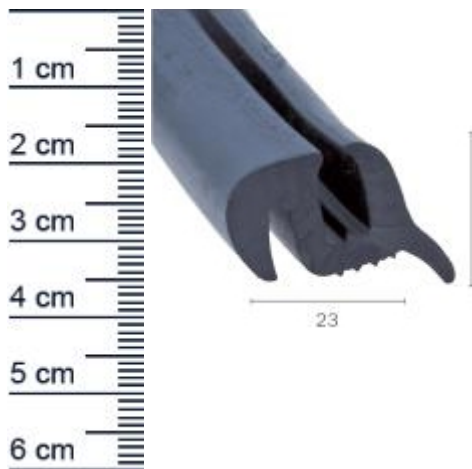

Scheibendichtung für Autofenster | Höhe: 28 mm | ... (Artikelnummer: AU0015)

Beschreibung:

Die **Scheibendichtung AU0015 in der Farbe Schwarz** eignet sich für Autofenster verschiedener Fahrzeugtypen. Besonders für den ehemaligen Autohersteller **Lloyd** ist diese Autofensterdichtung geeignet. Durch die Montage der Dichtung an den Fenstern Ihres Fahrzeuges, verhindern Sie das Eindringen von Feuchtigkeit und Kälte.

Details zur Dichtung

- Farbe: Schwarz
- Höhe: 28 mm
- Breite: 23 mm
- Klemmbereich: 5/3mm
- Material: EPDM

Besonderheiten der Dichtung

- Sehr gute Witterungs- und Ozonbeständigkeit
- Verträglich mit wasserverdünnbaren Acrylat-Lacken und umweltfreundlichen Lacken
- Besonders langlebig, leistungsfähig und wartungsfrei
- Zu 100% recyclingfähig
- Beinhaltet keine gefährlichen Chemikalien

Als Hinweis für Sie: Zu Ihrer Sicherheit schneiden wir bei jedem Einkauf kostenlos eine zusätzliche Länge von 3-5 cm pro 5 Meter Dichtung zu.

Unsere Autodichtungen lassen sich einfach und ohne Vorkenntnisse einbauen: