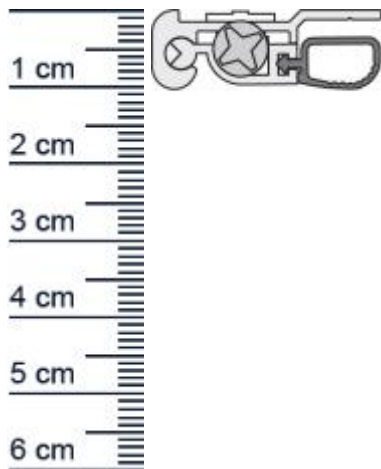

Luftstopp BD Absenkdichtung von Athmer | Länge: ... (Artikelnummer: BW0069)

Beschreibung:

Dieser Artikel wird **ausschließlich mit GLS** versendet.

Die **Luftstopp BD Absenkdichtung BW0069** von Athmer ist eine automatische Türabdichtung, die sich für DIN Rechts eignet. Das massive Außengehäuse und die "Schutznase" behüten die Dichtung vor etwaigen Beschädigungen.

Technische Daten zur Absenkdichtung

- Länge: 833 mm (für 860 mm Normtür)
- Höhe: 10 mm
- Breite: 30 mm
- Material der Dichtung: PVC
- Material des Profils: Aluminium

Besonderheiten der Absenkdichtung

- gleicht einen Türspalt von 10 bis 22 mm aus
- automatischer Ausgleich bei schieferm Boden
- einseitige Auslösung mit Parallelabsenkung
- Verwendung: DIN-R

Servicepoint Berlin Tempelhof

Germaniastraße 144
12099 Berlin
Telefon: +49 (0) 30 7202 194-50
Fax: +49 (0) 30 7202 194-51

Produkt-Link

Druckdatum: 04.04.2025

Verpackungseinheit: Stück

EAN/GTIN Code: 4052817011140
Farbe: Alu-werkblank
Einbauart: Zum Aufschrauben
Material: Aluminium
Länge: 833 mm
DIN-Richtung: Beidseitig verwendbar, DIN-R (Rechts)
Hubhöhe bis: 12 mm
Hersteller: Athmer oHG
Türart: Außentür, Innentür
Für Feuerschutztüren: Ja