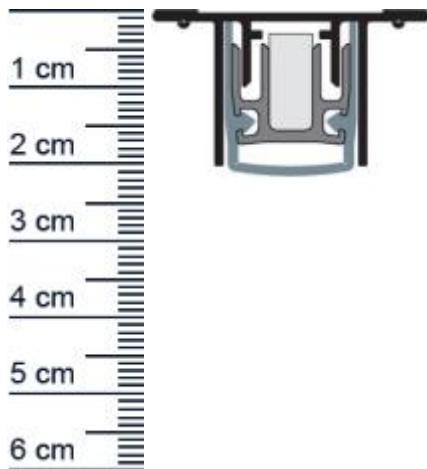

## Planet RO Absenktdichtung | Länge: 960 mm (Artikelnummer: PL00162)

### Beschreibung:

Dieser Artikel wird **ausschließlich mit GLS** versendet.

Die **Planet RO Absenktdichtung PL00162** ist eine automatische Türdichtung die sich besonders für Metalltüren eignet. Dank der Parallelabsenkung, schließt sie den Spalt unter Ihrer Tür, ohne über den Boden zu schleifen zuverlässig ab. Gerade ihre hochwertigen Eigenschaften zur Schalldämmung, machen diese Absenktdichtung unentbehrlich.

### Technische Daten zur Absenktdichtung

- Lieferlänge: 960 mm (für 985 mm Normtür)
- Höhe: 20 mm
- Breite: 19,8 mm / 36 mm mm
- bis 50?dB bei Bodenluft 7?mm
- Material der Dichtung: Silikon selbstverlöschend
- Material des Profils: Aluminium

### Produkt-Link

**Ihr Preis:** 57,89 € pro Stück  
(inkl. 19 % MwSt. zzgl. Verpackung & Versand)

**Druckdatum:** 04.04.2025

**Verpackungseinheit:** Stück

**EAN/GTIN Code:** 4052817042991  
**Farbe:** Alu-werkblank  
**Nutbreite in mm:** 36 mm  
**Einbauart:** Zum Aufschrauben  
**Material:** Aluminium  
**Länge:** 960 mm  
**DIN-Richtung:** Beidseitig verwendbar, DIN-L (Links), DIN-R (Rechts)  
**Hubhöhe bis:** 16 mm  
**Hersteller:** ASSA ABLOY (Schweiz) AG  
**Türart:** Außentür, Innentür  
**Kürzbar um:** 125 mm  
**Für** Nein  
**Feuerschutztüren:**