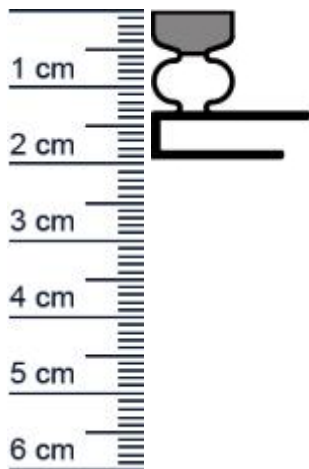

Kühlschranksdichtungsrahmen | Höhe: 19,5 mm | Far ... (Artikelnummer: KUE0161)

Beschreibung:

Dieser Artikel wird **ausschließlich mit GLS** versendet.

Die **Kühlschranksdichtung KUE0161 in der Farbe Grau** ist ein komplett verschweißter Kühlschrankdichtungsrahmen mit Magnet. Dieses Profil wird oft verwendet für Kühlschränke von: Fagor, Mareno, Kälte 2000, Angelo Po, Afinox, Everlasting, Alaska oder ISA.

Die Größe des Rahmens können Sie ganz individuell selbst festlegen.

Details zum Dichtungsprofil

- Höhe: 19,5 mm
- Breite: 21 mm
- Hohlkammern: 2
- Befestigung: Schraubprofil
- Material: Weich-PVC

Besonderheiten der Dichtung

Druckdatum: 24.04.2025

Verpackungseinheit: Rahmen

EAN/GTIN Code:	4052817041475
Farbe:	Grau
Beinhaltet Magnet:	1
Hohlkammern:	2
Einbauart:	Mit Magnet
Material:	Weich-PVC
Profilart:	Schraubprofil
Hersteller:	Graf-Dichtungen GmbH
Hohlkammern ohne Magnetkammer:	1
Bauform:	Als geschweißter Rahmen
Breite in mm:	21
Höhe in mm:	19