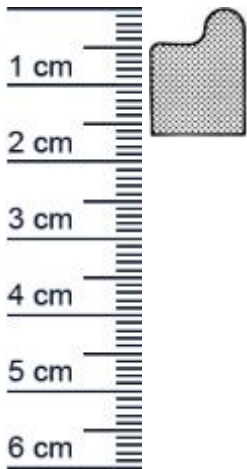

Stahlzargendichtung für Stahlrahmen | 16 mm Höhe ... (Artikelnummer: SP0745)

Beschreibung:

Die **Stahlzargendichtung SP0745 in der Farbe Weiß** ist für Haustüren und Innentüren mit Stahlzargen geeignet. Dichtungen aus Moosgummi reduzieren bei optimaler Dichtungswahl den Schall und sorgt für hervorragende Wärmeisolierung. Die Moosgummidichtung bietet zudem einen hohen Toleranzausgleich und einen guten Halt im Metallrahmen.

Details zur Dichtung

- Farbe: Weiß
- Höhe: 16 mm
- Breite: 12 mm
- Hohlkammer: keine
- Material: EPDM

Besonderheiten der Dichtung

- Sehr gute Witterungs- und Ozonbeständigkeit
- REACH Konform
- Verträglich mit wasserverdünnbaren Acrylat-Lacken und umweltfreundlichen Lacken
- Beinhaltet keine gefährlichen Chemikalien
- Langlebig, leistungsfähig und wartungsfrei