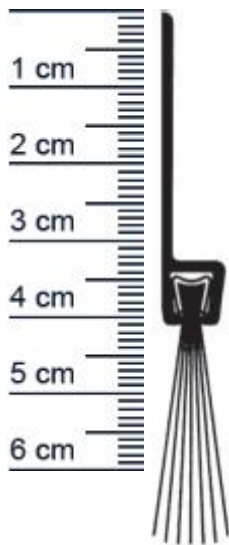

Bürstendichtung für Türen | Bürstenhöhe: 29 mm | ... (Artikelnummer: IBS0070)

Beschreibung:

Dieser Artikel wird **ausschließlich mit GLS** versendet.

Die **Bürstendichtung IBS0070 in Alu-werkblank** ist eine Türbodendichtung aus Alu mit strapazierfähiger schwarzer Bürste aus Hartpolypropylen. Dank des bereits vorgebohrten Halteprofil ist sie besonders einfach zu befestigen. Bürstendichtungen sorgen dafür, dass Ihre Türen und Garagentore zuverlässig abgedichtet werden und weder Zugluft noch Schädlinge eindringen können. Unter anderem eignen sie sich auch für den Maschinenbau, Rollläden und Möbel.

Details zur Dichtung

- Farbe: Alu-werkblank
- Befestigung: anschrauben
- Gesamthöhe: 69 mm
- Gesamtbreite: 8 mm
- Bürstenhöhe: 29 mm
- Länge: 1000 mm
- Material: Aluminium, Hartpolypropylen

Besonderheiten des Profils

Produkt-Link

| | |
|--|-----------------------------|
| Material: | Hart-PP (Hart-Polypropylen) |
| Maße: | 69 x 8 mm |
| Selbstklebend: | 0 |
| Länge: | 1000 mm |
| Für Brandschutztüren: | Nein |
| Hersteller: | Graf-Dichtungen GmbH |
| Dichtet ab bis zu ... mm: | 29 |
| Bürstenhöhe inkl. Trägermaterial: | 69 mm |