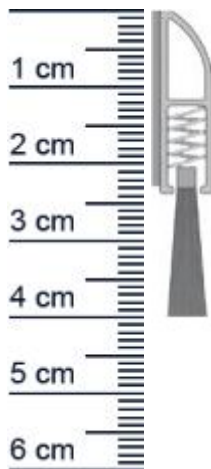

Bürstendichtung für Türen | Bürstenhöhe: 15 mm | ... (Artikelnummer: SP0025)

Beschreibung:

Dieser Artikel wird **ausschließlich mit GLS** versendet.

Die **Bürstendichtung SP0025 in Weiß** von Athmer, ist ein selbstklebendes Profil und eignet sich zur Befestigung an Türen. Die Dichtung ist Pulverbeschichtet und verfügt über eine Feder, die den Höhenausgleich sicherstellt. Die Bürste selbst besteht aus hochwertigem Rosshaar, das zuverlässig dafür sorgt, dass weder Zugluft noch Schädlinge eindringen können. Aufgrund ihrer Vielseitigkeit lässt sie sich auch problemlos an Glastüren anbringen.

Wichtig: Bei diesem Artikel stimmt das Originalbild nicht mit der Profilgröße überein. Bitte beachten Sie deshalb die nachfolgenden Maßangaben.

Details zur Dichtung

- Farbe: Weiß
- Befestigungsart: selbstklebend
- Gesamthöhe: 39 mm
- Gesamtbreite: 7 mm
- Bürstenhöhe: 15 mm
- Länge: 1000 mm
- Material: Aluminium, Rosshaar
- Modell Typ: Athmer Super