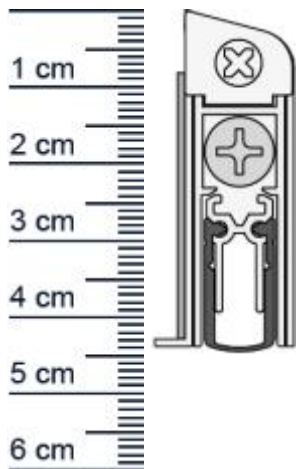

WIND-EX A Absenkdichtung von Athmer | Länge: 11 ... (Artikelnummer: BW0184)

Beschreibung:

Dieser Artikel wird **ausschließlich mit GLS** versendet.

Die **WIND-EX A Absenkdichtung BW0184** in der Farbe **Silber** von Athmer stoppt die Zugluft unter Ihren Türen! Außerdem hilft sie Heizenergie für Sie zu sparen, da die Wärme nicht mehr so einfach aus dem Raum entweichen kann. Die **WIND-EX-Automatic** ist wie der Name schon sagt, eine automatische Dichtung, die sich mit dem Schließen und Öffnen der Türe senkt und hebt. Ganz ohne dabei über den Boden zu schleifen, schließt sie so den Spalt unter der Tür ab.

Und darüber hinaus, sieht diese moderne Design-Sockelleiste an Ihrer Tür auch noch ausgesprochen gut aus.

Technische Daten zur Absenkdichtung

- Farbe: Silber
- Türblattaußenmaß: 1110 mm
- Höhe: 45 mm
- Breite: 15,4 mm
- Befestigung: zum Aufschrauben
- Material der Dichtung: PVC
- Material des Profils: Aluminium

Besonderheiten der Absenkdichtung

- Dank Regenabtropfkante für Außenbereich geeignet!
- gleicht einen Türspalt von bis zu 11 mm aus
- automatischer Ausgleich bei schiefem Boden
- einseitige Auslösung
- kürzbar um max. 125 mm

Ihr Preis: 51,85 € pro Stück
(inkl. 19 % MwSt. zzgl. Verpackung & Versand)

Druckdatum: 04.04.2025

Verpackungseinheit: Stück

EAN/GTIN Code:	4052817065136
Farbe:	Silber
Einbauart:	Zum Aufkleben
Material:	Aluminium
Länge:	1110 mm
DIN-Richtung:	Beidseitig verwendbar, DIN-L (Links), DIN-R (Rechts)
Hubhöhe bis:	11 mm
Hersteller:	Athmer oHG
Türart:	Außentür, Innentür
Kürzbar um:	125 mm
Für	Nein
Feuerschutztüren:	