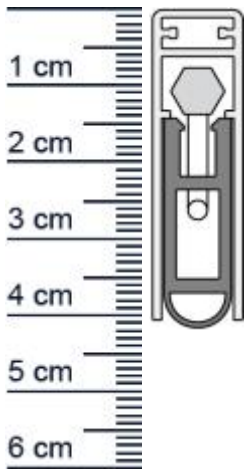

Kältefeind WS Absenkdichtung von Athmer | Länge: ... (Artikelnummer: BW0029)

Beschreibung:

Dieser Artikel wird **ausschließlich mit GLS** versendet.

Die **Kältefeind WS Absenkdichtung BW0329** von Athmer ist eine automatische Türabdichtung für Drehflügeltüren. Sie verfügt über drei Anschlagoptionen.

Technische Daten zur Absenkdichtung

- Länge: 833 mm (für 860 mm Normtür)
- Höhe: 40 mm
- Breite: 12 mm
- Material der Dichtung: PVC
- Material des Profils: Aluminium

Besonderheiten der Absenkdichtung

- gleicht einen Türspalt von bis zu 18 mm aus
- automatischer Ausgleich bei schieferm Boden
- einseitige Auslösung
- kürzbar um max. 125 mm

Servicepoint Berlin Tempelhof
Germaniastraße 144
12099 Berlin
Telefon: +49 (0) 30 7202 194-50
Fax: +49 (0) 30 7202 194-51

Produkt-Link

Druckdatum: 14.03.2025

Verpackungseinheit: Stück

EAN/GTIN Code: 4052817010747
Farbe: Alu-werkblank
Nutbreite in mm: 12 mm
Einbauart: Zum Einfräsen
Material: Aluminium
Länge: 833 mm
DIN-Richtung: Beidseitig verwendbar
Hubhöhe bis: 18 mm
Hersteller: Athmer oHG
Türart: Außentür, Innentür
Kürzbar um: 125 mm
Für Feuerschutztüren: Nein