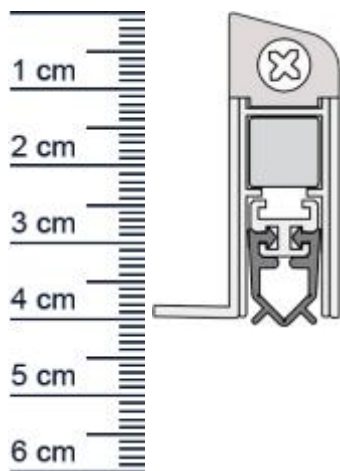

Wind-EX US Absenkichtung von Athmer | Länge: 98 ... (Artikelnummer: BW0016)

Beschreibung:

Dieser Artikel wird **ausschließlich mit GLS** versendet.

Die **WIND-EX-US Absenkichtung BW0016** in der Farbe **Weiß** von Athmer stoppt die Zugluft unter Ihren Türen! Außerdem hilft sie Heizenergie für Sie zu sparen, da die Wärme nicht mehr so einfach aus dem Raum entweichen kann. Die **WIND-EX-Automatic** ist wie der Name schon sagt, eine automatische Dichtung, die sich mit dem Schließen und Öffnen der Türe senkt und hebt. Ganz ohne dabei über den Boden zu schleifen, schließt sie so den Spalt unter der Tür ab.

Und darüber hinaus, sieht diese moderne Design-Sockelleiste an Ihrer Tür auch noch ausgesprochen gut aus.

Technische Daten zur Absenkichtung

- Farbe: Weiß
- Türblattaußenmaß: 985 mm
- Höhe: 40 mm
- Breite: 24,6 mm
- Befestigung: zum Aufschrauben von unten
- Material der Dichtung: PVC
- Material des Profils: Aluminium

Besonderheiten der Absenkichtung

- Für unsichtbare Montage von unten auf das Türblatt ohne sichtbare Beschädigungen.
- gleicht einen Türspalt von bis zu 11 mm aus
- automatischer Ausgleich bei schiefem Boden
- einseitige Auslösung
- kürzbar um max. 125 mm

Druckdatum: 04.04.2025

Verpackungseinheit: Stück

EAN/GTIN Code:	4052817010617
Farbe:	Weiß
Einbauart:	Zum Aufschrauben
Material:	Aluminium
Länge:	985 mm
DIN-Richtung:	Beidseitig verwendbar, DIN-L (Links), DIN-R (Rechts)
Hubhöhe bis:	11 mm
Hersteller:	Athmer oHG
Türart:	Außentür, Innentür
Kürzbar um:	125 mm
Für	Nein
Feuerschutztüren:	