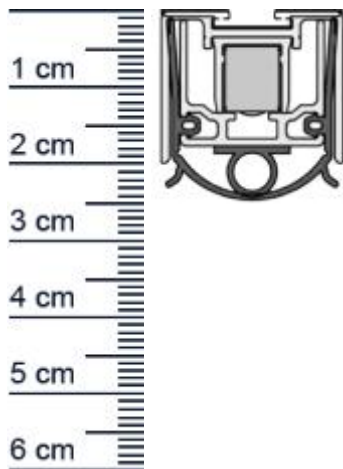

Schall-Ex Rainstop L-24/20 WS Absenkdichtung von ... (Artikelnummer: BW0035)

Beschreibung:

Dieser Artikel wird **ausschließlich mit GLS** versendet.

Die **Schall-EX Rainstop L-24/20 WS Absenkdichtung BW0035** von Athmer bietet die höchste Dichtigkeit vor Wind, Schlagregen und Lärm. Sie verfügt über hohe Schalldämmwerte.

Diese automatische Türabdichtung ist für nach innen und außen öffnende Türen geeignet und kann jederzeit werkzeuglos Nachgestellt werden. Außerdem hilft sie effektiv dabei Energie zu sparen, da die Heizwärme nicht mehr einfach aus dem Raum entweichen kann. Die Schall-EX-Automatic senkt und hebt sich mit dem Schließen und Öffnen der Tür, ohne dabei über den Boden zu schleifen und schließt den Spalt unter der Tür zuverlässig ab.

Technische Daten zur Absenkdichtung

- Lieferlänge: 900 mm
- Höhe: 20 mm
- Breite: 24 mm
- Material der Dichtung: Silikon selbstverlöschend
- Material des Profils: Aluminium

Besonderheiten der Absenkdichtung

- kürzbar um max. 125 mm
- gleicht einen Türspalt von bis zu 16 mm aus
- automatischer Ausgleich bei schiefem Boden
- einseitige Auslösung mit Parallelabsenkung
- eignet sich für Schallschutz, Rauchschutz und Feuerschutz
- hohe Schalldämmung bis 51 dB
- DIN-L/-R verwendbar

Zur Information für Sie: Eine Schall-EX anzubringen ist ganz einfach und erfordert kein besonderes Geschick. Die Montage erfolgt durch seitliche Befestigungswinkel und Druckplatten. Das benötigte Zubehör für die Befestigung ist im Lieferumfang enthalten.

Niederlassungen

Filiale München

Franz-Josef-Delonge-Str. 12-14
81249 München
Telefon: +49 (0) 89 2175 4604-0
Fax: +49 (0) 89 2175 4604-51

Filiale Berlin Kreuzberg

Fidicinstraße 6
10965 Berlin
Telefon: +49 (0) 30 6904 19-92
Fax: +49 (0) 30 6904 19-94

Servicepoint Berlin Tempelhof

Germaniastraße 144
12099 Berlin
Telefon: +49 (0) 30 7202 194-50
Fax: +49 (0) 30 7202 194-51

Produkt-Link