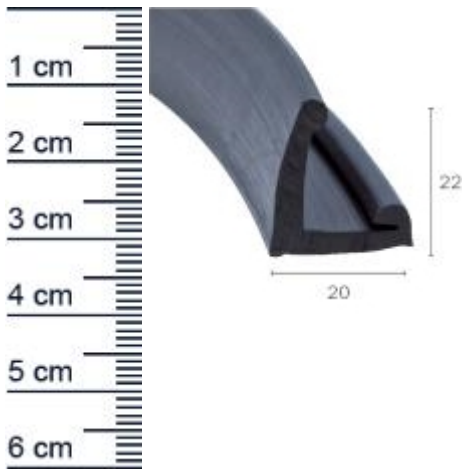

Verdeckdichtung für Fahrzeugscheiben | Höhe: 22 ... (Artikelnummer: AV0007)

Beschreibung:

Die **Verdeckdichtung AV0007 in der Farbe Schwarz** findet seinen Anwendungsbereich bei Cabrio-Verdecken. Die Dichtung ist bei diversen Fahrzeugen einbaubar und schützt den Fahrzeuginnenraum vor Wasser und Schmutz. Zudem minimiert der Einbau der Autodichtung aufkommende Fahrtgeräusche.

Details zur Dichtung

- Farbe: Schwarz
- Höhe: 22 mm
- Breite: 20 mm
- Material: EPDM

Besonderheiten der Dichtung

- Sehr gute Witterungs- und Ozonbeständigkeit
- Verträglich mit wasserverdünnbaren Acrylat-Lacken und umweltfreundlichen Lacken
- Besonders langlebig, leistungsfähig und wartungsfrei
- Zu 100% recyclingfähig
- Beinhaltet keine gefährlichen Chemikalien

Als Hinweis für Sie: Jeder Kauf von Dichtungen beinhaltet eine kostenlose Reserve von 3-5 cm pro 5 Meter Länge, um sicherzustellen, dass Sie genügend Material erhalten.

Unsere Autodichtungen lassen sich einfach und ohne Vorkenntnisse einbauen: