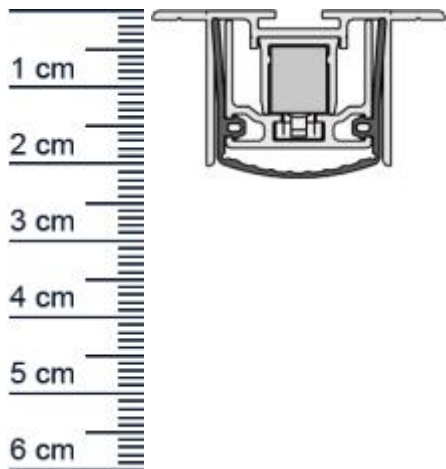

Schall-Ex Stadi L-24/20 TS Absenkdichtung von At ... (Artikelnummer: BW0115)

Beschreibung:

Dieser Artikel wird **ausschließlich mit GLS** versendet.

Die **Schall-EX Stadi L-24/20 TS Absenkdichtung BW0115** von Athmer ist eine automatische Dichtung für Türen. Sie stoppt die Zugluft in Ihrer Wohnung und hilft dabei Heizenergie für Sie zu sparen, da die Wärme nicht mehr so einfach aus dem Raum entweichen kann. Die Absenkautomatik senkt und hebt sich mit dem Schließen und Öffnen der Tür, ohne über den Boden zu schleifen und schließt den Spalt unter der Tür sorgfältig ab. Zudem bietet sie einen automatischen Höhen- und Niveauausgleich.

Technische Daten zur Absenkdichtung

- Lieferlänge: 1200 mm
- Höhe: 20 mm
- Breite: 24 mm
- Material der Dichtung: Silikon selbstverlöschend
- Material des Profils: Aluminium

Besonderheiten der Absenkdichtung

- gleicht einen Türspalt von bis zu 16 mm aus
- automatischer Ausgleich bei schiefem Boden
- einseitige Auslösung mit Parallelabsenkung
- eignet sich für Schallschutz, Rauchschutz und Feuerschutz
- hoher Schalldämmwert bis 54 dB

Produkt-Link

Druckdatum: 04.04.2025

Verpackungseinheit: Stück

EAN/GTIN Code: 4052817011591
Farbe: Alu-werkblank
Nutbreite in mm: 38 mm
Einbauart: Zum Aufschrauben
Material: Aluminium
Länge: 1200 mm
DIN-Richtung: Beidseitig verwendbar, DIN-L (Links), DIN-R (Rechts)
Hubhöhe bis: 16 mm
Hersteller: Athmer oHG
Türart: Außentür, Innentür
Kürzbar um: 150 mm
Für Ja
Feuerschutztüren: