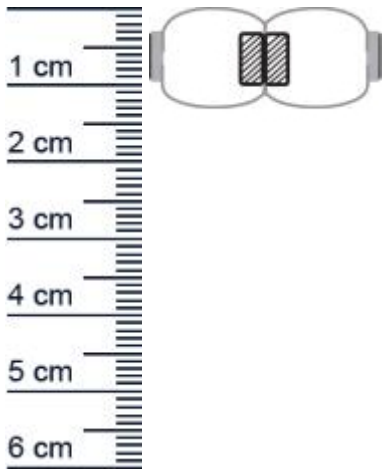

## Selbstklebende Dusch-Magnetdichtung 180°| 8 – 1 ... (Artikelnummer: SP0627)

### Beschreibung:

Dieser Artikel wird **ausschließlich mit GLS** versendet.

Die **Duschdichtung SP0627** ist eine selbstklebende Dusch-Magnetdichtung 180 Grad. Das Hohlkammerprofil ist aus weichem PVC und die Oberfläche ist leicht strukturiert. Zur Montage wird das Profil auf die Glasscheibe aufgeklebt, dazu muss der Untergrund fettfrei, staubfrei und trocken sein.

### Details zur Dichtung

- Farbe: Transparent
- Länge: 2000 mm
- Breite: 30 mm
- Höhe: 13 mm
- Material: Weich PVC
- Glasstärke: 8 – 12 mm
- Befestigung: selbstklebend

### Produkt-Link

**Verpackungseinheit:** Paar

**EAN/GTIN Code:** 4052817069301  
**Farbe:** Transparent  
**Glasstärke:** 8 mm, 10-12 mm  
**Duschkabinentyp:** Eckdusche, Faltwand, Fünfeckdusche, Nische  
**Magnet:** Mit Magnet  
**Einbauart:** Zum Aufkleben  
**Material:** PVC  
**Länge:** 2500 mm  
**Einbauort:** Für die Glastür  
**Montage:** Zum Kleben  
**Hersteller:** KL meglä Germany GmbH