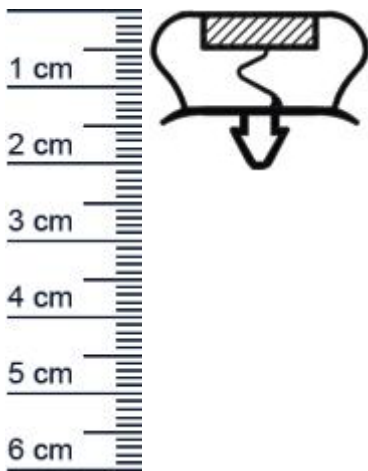

Kühlschranksdichtungsrahmen | Höhe: 18 mm | Farbe ... (Artikelnummer: KUE0021)

Beschreibung:

Dieser Artikel wird **ausschließlich mit GLS** versendet.

Die **Kühlschranksdichtung KUE0021 in der Farbe Grau** ist ein komplett verschweißter Kühlschrankdichtungsrahmen mit Magnet. Dieses Profil wird oft verwendet für Kühlschränke von: Kühla, Wiessmann, Eisfink, Palux, Nirotec, Foster, Irinox oder Cool Compact. Die Größe des Rahmens können Sie ganz individuell selbst festlegen.

Details zum Dichtungsprofil

- Höhe: 18 mm
- Breite: 25 mm
- Nutbreite: 6,7 mm
- Befestigung: Steckprofil
- Material: Weich-PVC

Besonderheiten der Dichtung

- der fertig geschweißte Rahmen muss nur noch eingebaut werden!
- mit Magnet

Druckdatum: 14.03.2025

Verpackungseinheit: Rahmen

EAN/GTIN Code:	4052817040959
Farbe:	Grau
Beinhaltet Magnet:	1
Hohlkammern:	4
Einbauart:	Mit Magnet
Material:	Weich-PVC
Profilart:	Steckprofil
Hersteller:	Graf-Dichtungen GmbH
Hohlkammern ohne Magnetkammer:	3
Bauform:	Als geschweißter Rahmen
Breite in mm:	25
Höhe in mm:	18
Nutbreite (in mm):	6