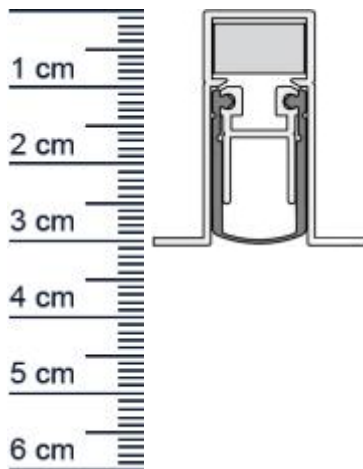

Schall-Ex Duo L-15/31 OS Absenkdichtung von Athm ... (Artikelnummer: SP5165)

Beschreibung:

Dieser Artikel wird **ausschließlich mit GLS** versendet.

Die **Schall-EX Duo L-15/31 OS Absenkdichtung SP5165** von Athmer ist eine automatische Türabdichtung. Sie stoppt die Zugluft unter Ihren Türen! Außerdem hilft die Dichtung Heizenergie für Sie zu sparen, wenn die Wärme nicht mehr so einfach aus dem Raum entweichen kann. Zudem bietet Sie eine hohe Schalldämmung und eine beidseitige Auslösung.

Technische Daten zur Absenkdichtung

- Lieferlänge: 958 mm (für 985mm Normtür)
- Höhe: 31 mm
- Breite: 14,8 mm
- Material der Dichtung: Silikon selbstverlöschend
- Material des Profils: Aluminium

Besonderheiten der Absenkdichtung

- gleicht einen Türspalt von bis zu 14 mm aus
- automatischer Ausgleich bei schiefem Boden
- zweiseitige Auslösung
- eignet sich für Schallschutz, Rauchschutz und Feuerschutz
- Maximaler Schalldämmwert > 50 dB bei 7 mm Bodenluft (Normspalt)

Zur Information für Sie: Diese Absenkdichtung ist zum Einfräsen. Ist eine entsprechende Nut vorhanden, kann sie von unten mit bauseitigen Schrauben aufgeschraubt werden.

Ihr Preis: 65,69 € pro Stück
(inkl. 19 % MwSt. zzgl. Verpackung & Versand)

Druckdatum: 14.03.2025

Niederlassungen

Filiale München
Franz-Josef-Delonge-Str. 12-14
81249 München
Telefon: +49 (0) 89 2175 4604-0
Fax: +49 (0) 89 2175 4604-51

Filiale Berlin Kreuzberg
Fidicinstraße 6
10965 Berlin
Telefon: +49 (0) 30 6904 19-92
Fax: +49 (0) 30 6904 19-94

Servicepoint Berlin Tempelhof
Germaniastraße 144
12099 Berlin
Telefon: +49 (0) 30 7202 194-50
Fax: +49 (0) 30 7202 194-51

Produkt-Link