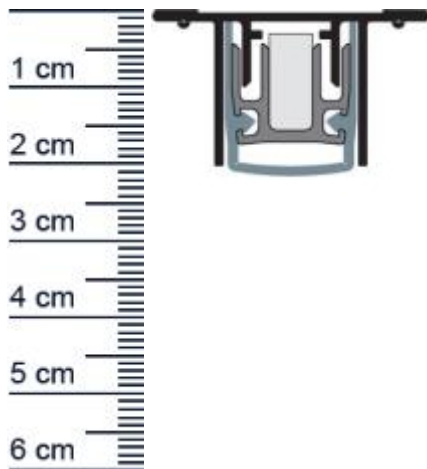

Planet RO Absenktdichtung | Länge: 710 mm (Artikelnummer: PL00160)

Beschreibung:

Dieser Artikel wird **ausschließlich mit GLS** versendet.

Die **Planet RO Absenktdichtung PL00160** ist eine automatische Türdichtung die sich besonders für Metalltüren eignet. Dank der Parallelabsenkung, schließt sie den Spalt unter Ihrer Tür, ohne über den Boden zu schleifen zuverlässig ab. Gerade ihre hochwertigen Eigenschaften zur Schalldämmung, machen diese Absenktdichtung unentbehrlich.

Technische Daten zur Absenktdichtung

- Lieferlänge: 709 mm (für 735 mm Normtür)
- Höhe: 20 mm
- Breite: 19,8 mm / 36 mm mm
- bis 50?dB bei Bodenluft 7?mm
- Material der Dichtung: Silikon selbstverlöschend
- Material des Profils: Aluminium

Besonderheiten der Absenktdichtung

- gleicht einen Türspalt von bis zu 16 mm aus
- Hochwertige Lippe aus Silikon, seitlicher Überstand einstellbar
- einseitige Auslösung mit Parallelabsenkung, Bandseitig
- für 2-flügelige Türen mit Kant- oder Treibriegel
- Einfache Hubeinstellung

Produkt-Link

Ihr Preis: 54,87 € pro Stück
(inkl. 19 % MwSt. zzgl. Verpackung & Versand)

Druckdatum: 04.04.2025

Verpackungseinheit: Stück

EAN/GTIN Code: 4052817042977
Farbe: Alu-werkblank
Nutbreite in mm: 36 mm
Einbauart: Zum Aufschrauben
Material: Aluminium
Länge: 710 mm
DIN-Richtung: Beidseitig verwendbar, DIN-L (Links), DIN-R (Rechts)
Hubhöhe bis: 16 mm
Hersteller: ASSA ABLOY (Schweiz) AG
Türart: Außentür, Innentür
Kürzbar um: 125 mm
Für Nein
Feuerschutztüren: