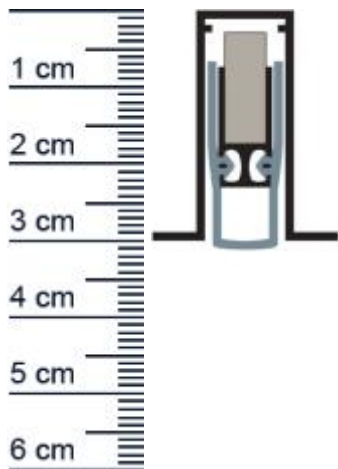

Planet FT Absenkdichtung | Länge: 650 mm (Artikelnummer: PL00014)

Beschreibung:

Dieser Artikel wird **ausschließlich mit GLS** versendet.

Die **Planet FT Absenkdichtung PL00014** stoppt die Zugluft unter Ihren Türen! Außerdem hilft sie Heizenergie für Sie zu sparen, da die Wärme nicht mehr so einfach aus dem Raum entweichen kann. Die Absenkautomatik senkt und hebt sich mit dem Schließen und Öffnen der Tür, ohne über den Boden zu schleifen und schließt den Spalt unter der Tür zuverlässig ab.

Technische Daten zur Absenkdichtung

- Lieferlänge: 650 mm
- Höhe: 30 mm
- Breite: 25 mm
- Nutmaß: 13,1 mm x 30,5 mm
- Befestigung: zum Einfräsen und anschließend zum Aufschrauben von unten mit bauseitigen Schrauben
- Material der Dichtung: Silikon
- Material des Profils: Aluminium

Produkt-Link

Druckdatum: 04.04.2025

Verpackungseinheit: Stück

EAN/GTIN Code: 4052817042380
Farbe: Alu-werkblank
Nutbreite in mm: 13 mm
Einbauart: Zum Einfräsen
Material: Aluminium
Länge: 650 mm
DIN-Richtung: Beidseitig verwendbar, DIN-L (Links), DIN-R (Rechts)
Hubhöhe bis: 20 mm
Hersteller: ASSA ABLOY (Schweiz) AG
Türart: Außentür, Innentür
Kürzbar um: 100 mm
Für Ja
Feuerschutztüren: