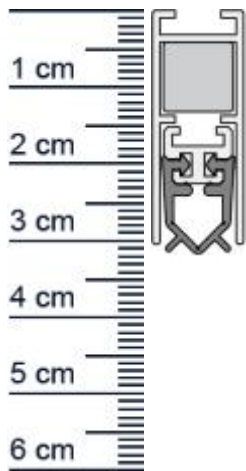

## Unidicht WS Duo Absenkichtung von Athmer | Läng ... (Artikelnummer: BW0024)

### Technische Daten zur Absenkichtung

- Länge: 833 mm (für 860 mm Normtür)
- Höhe: 31 mm
- Breite: 12 mm
- Material der Dichtung: PVC
- Material des Profils: Aluminium

### Produkt-Link

**Druckdatum:** 04.04.2025

**Verpackungseinheit:** Stück

**EAN/GTIN Code:** 4052817010693  
**Farbe:** Alu-werkblank  
**Nutbreite in mm:** 12 mm  
**Einbauart:** Zum Einfräsen  
**Material:** Aluminium  
**Länge:** 833 mm  
**DIN-Richtung:** Beidseitig verwendbar  
**Hubhöhe bis:** 11 mm  
**Hersteller:** Athmer oHG  
**Türart:** Außentür, Innentür  
**Kürzbar um:** 125 mm  
**Für Feuerschutztüren:** Nein