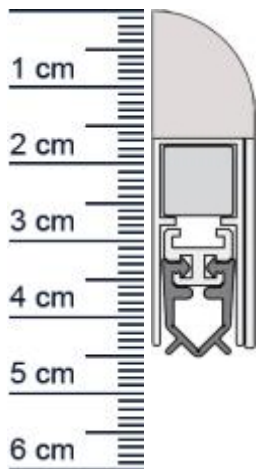

Wind-Ex Absenktdichtung von Athmer | Länge: 985 mm (Artikelnummer: BW0298)

Beschreibung:

Dieser Artikel wird **ausschließlich mit GLS** versendet.

Die **WIND-EX Absenktdichtung BW0298 in der Farbe Silber** von Athmer stoppt die Zugluft unter Ihren Türen!

Und darüber hinaus, sieht diese moderne Design-Sockelleiste an Ihrer Türe auch noch ausgesprochen gut aus.

Technische Daten zur Absenktdichtung

- Farbe: Silber
- Lieferlänge: 985 mm (für 985 mm Normtür)
- Höhe: 44 mm
- Breite: 13,5 mm
- Befestigung: zum Aufschrauben
- Material der Dichtung: PVC
- Material des Profils: Aluminium

Ihr Preis: 44,78 € pro Stück
(inkl. 19 % MwSt. zzgl. Verpackung & Versand)

Druckdatum: 04.04.2025

Verpackungseinheit: Stück

EAN/GTIN Code:	4052817011980
Farbe:	Silber
Einbauart:	Zum Aufschrauben
Material:	Aluminium
Länge:	985 mm
DIN-Richtung:	Beidseitig verwendbar, DIN-L (Links), DIN-R (Rechts)
Hubhöhe bis:	11 mm
Hersteller:	Athmer oHG
Türart:	Außentür, Innentür
Kürzbar um:	125 mm
Für	Nein
Feuerschutztüren:	