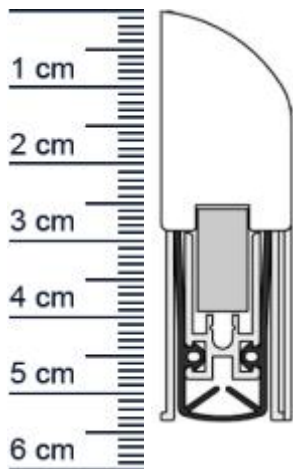

Schall-Ex L-15 FS Absenkdichtung von Athmer | L ... (Artikelnummer: BW0170)

Beschreibung:

Dieser Artikel wird **ausschlielich mit GLS** versendet.

Die **Schall-EX L-15 FS Absenkdichtung BW0170** von Athmer ist eine Turabdichtung mit Automatik und bietet Ihnen die hochsten Schalldammwerte. Sie verfugt ber ein klipsbares Abdeckprofil, wodurch die Schrauben verdeckt werden konnen. Die Dichtung eignet sich besonders um Heizenergie zu sparen. Denn mit ihr kann verhindert werden, dass Warme ungehindert aus Ihrer Wohnung entweichen kann. Auch das Eindringen von Zugluft kann mit ihr vermieden werden.

Technische Daten zur Absenkdichtung

- Farbe: Edelstahlfarben
- Lieferlange: 1055 mm
- Hohe: 30 mm
- Breite: 19,7 mm
- Material der Dichtung: Silikon selbstverloschend
- Material des Profils: Aluminium

Druckdatum: 04.04.2025

Verpackungseinheit: Stück

EAN/GTIN Code: 4052817063859
Farbe: Edelstahlfarben
Einbauart: Zum Aufschrauben
Material: Aluminium
Länge: 1055 mm
DIN-Richtung: Beidseitig verwendbar, DIN-L (Links), DIN-R (Rechts)
Hubhöhe bis: 20 mm
Hersteller: Athmer oHG
Türart: Außentür, Innentür
Kürzbar um: 125 mm
Für Ja
Feuerschutztüren: