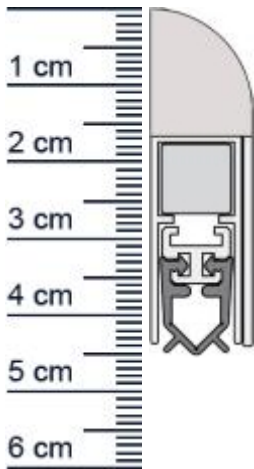

Wind-Ex Absenktdichtung von Athmer | Länge: 1110 mm (Artikelnummer: BW0397)

Beschreibung:

Dieser Artikel wird **ausschließlich mit GLS** versendet.

Die WIND-EX Absenktdichtung BW0397 in der Farbe Weiß von Athmer stoppt die Zugluft unter Ihren Türen!

Und darüber hinaus, sieht diese moderne Design-Sockelleiste an Ihrer Tür auch noch ausgesprochen gut aus.

Technische Daten zur Absenktdichtung

- Farbe: Weiß
- Lieferlänge: 1110 mm (für 1110 mm Normtür)
- Höhe: 44 mm
- Breite: 13,5 mm
- Befestigung: zum Aufschrauben
- Material der Dichtung: PVC
- Material des Profils: Aluminium

Druckdatum: 04.04.2025

Verpackungseinheit: Stück

EAN/GTIN Code:	4052817012000
Farbe:	Weiß
Einbauart:	Zum Aufschrauben
Material:	Aluminium
Länge:	1110 mm
DIN-Richtung:	Beidseitig verwendbar, DIN-L (Links), DIN-R (Rechts)
Hubhöhe bis:	11 mm
Hersteller:	Athmer oHG
Türart:	Außentür, Innentür
Kürzbar um:	125 mm
Für	Nein
Feuerschutztüren:	