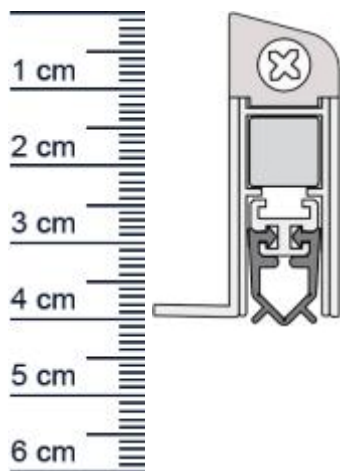

Wind-Ex US Absenkichtung von Athmer | Länge: 860 mm (Artikelnummer: BW0015)

Beschreibung:

Dieser Artikel wird **ausschließlich mit GLS** versendet.

Die WIND-EX-US Absenkichtung BW0015 in der Farbe Bronze der Marke Athmer stoppt die Zugluft unter Ihren Türen! Außerdem hilft sie Heizenergie für Sie zu sparen, da die Wärme nicht mehr so einfach aus dem Raum entweichen kann. Die **WIND-EX-Automatic** ist wie der Name schon sagt, eine automatische Dichtung, die sich mit dem Schließen und Öffnen der Türe senkt und hebt. Ganz ohne dabei über den Boden zu schleifen, schließt sie so den Spalt unter der Tür ab. Und darüber hinaus, sieht diese moderne Design-Sockelleiste an Ihrer Tür auch noch ausgesprochen gut aus.

Technische Daten zur Absenkichtung

- Farbe: Bronze
- Türblattaußenmaß: 860 mm
- Höhe: 40 mm
- Breite: 24,6 mm
- Befestigung: zum Aufschrauben von unten
- Material der Dichtung: PVC
- Material des Profils: Aluminium

Besonderheiten der Absenkichtung

- Für unsichtbare Montage von unten auf das Türblatt ohne sichtbare Beschädigungen.
- gleicht einen Türspalt von bis zu 11 mm aus
- automatischer Ausgleich bei schiefem Boden
- einseitige Auslösung
- kürzbar um max. 125 mm

Ihr Preis: 46,17 € pro Stück
(inkl. 19 % MwSt. zzgl. Verpackung & Versand)

Druckdatum: 04.04.2025

Verpackungseinheit: Stück

EAN/GTIN Code:	4052817010600
Farbe:	Bronze
Einbauart:	Zum Aufschrauben
Material:	Aluminium
Länge:	860 mm
DIN-Richtung:	Beidseitig verwendbar, DIN-L (Links), DIN-R (Rechts)
Hubhöhe bis:	11 mm
Hersteller:	Athmer oHG
Türart:	Außentür, Innentür
Kürzbar um:	125 mm
Für	Nein
Feuerschutztüren:	