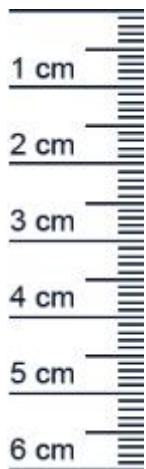

Renovierungsschienen für Bodenschwellen | Breite ... (Artikelnummer: SP0023)

Beschreibung:

Dieser Artikel wird **ausschließlich mit GLS** versendet.

Die **Renovierungsschienen SP0023 in der Farbe Silber** wird an der Bodenschwelle eines Gebäudes oder einer Tür installiert. Die Bodenschwelle ist der untere Abschnitt eines Türrahmens oder einer Türschwelle, der den Übergang zwischen dem Innenraum und dem Außenbereich bildet. Diese Dichtung ist dazu bestimmt, den Bodenbereich unterhalb der Schwelle vor dem Eindringen von Wasser, Luft, Staub oder anderen Elementen zu schützen. Dies ist besonders wichtig, um Energieeffizienz zu gewährleisten und den Innenraum vor Witterungseinflüssen zu schützen.

Details zur Dichtung

- Farbe: Silber
- Höhe: 45 mm
- Breite: 55 mm
- Länge: 1800 mm
- Hohlkammer: 1
- Material: Aluminium, PVC

Besonderheiten der Dichtung

- 100% Recyclingfähig
- Witterungsbeständig
- Temperaturbeständig -30 °C bis + 110 °C
- Lichtriss-, UV- und ozonbeständig
- Verträgt sich **nicht** mit allen Lacken