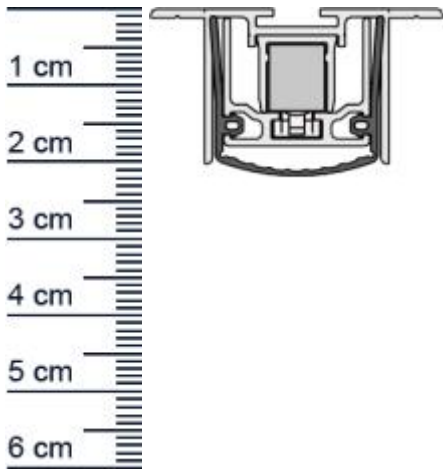

Schall-Ex Stadi L-24/20 TS Absenkdichtung von At ... (Artikelnummer: BW0114)

Beschreibung:

Dieser Artikel wird **ausschließlich mit GLS** versendet.

Die **Schall-EX Stadi L-24/20 TS Absenkdichtung BW0114** von Athmer ist eine automatische Dichtung für Türen. Sie stoppt die Zugluft in Ihrer Wohnung und hilft dabei Heizenergie für Sie zu sparen, da die Wärme nicht mehr so einfach aus dem Raum entweichen kann. Die Absenkautomatik senkt und hebt sich mit dem Schließen und Öffnen der Tür, ohne über den Boden zu schleifen und schließt den Spalt unter der Tür sorgfältig ab. Zudem bietet sie einen automatischen Höhen- und Niveaueausgleich.

Technische Daten zur Absenkdichtung

- Lieferlänge: 1050 mm
- Höhe: 20 mm
- Breite: 24 mm
- Material der Dichtung: Silikon selbstverlöschend
- Material des Profils: Aluminium

Besonderheiten der Absenkdichtung

- gleicht einen Türspalt von bis zu 16 mm aus
- automatischer Ausgleich bei schiefem Boden
- einseitige Auslösung mit Parallelabsenkung
- eignet sich für Schallschutz, Rauchschutz und Feuerschutz
- hoher Schalldämmwert bis 54 dB

Zur Information für Sie: Diese Absenkdichtung ist zum Einfräsen. Ist eine entsprechende Nut vorhanden, kann sie an den seitlichen Befestigungswinkeln angeschraubt werden. Das benötigte Zubehör für die Befestigung ist im Lieferumfang enthalten.

Ihr Preis: 71,88 € pro Stück
(inkl. 19 % MwSt. zzgl. Verpackung & Versand)

Niederlassungen

Filiale München
Franz-Josef-Delonge-Str. 12-14
81249 München
Telefon: +49 (0) 89 2175 4604-0
Fax: +49 (0) 89 2175 4604-51

Filiale Berlin Kreuzberg
Fidicinstraße 6
10965 Berlin
Telefon: +49 (0) 30 6904 19-92
Fax: +49 (0) 30 6904 19-94

Servicepoint Berlin Tempelhof
Germaniastraße 144
12099 Berlin
Telefon: +49 (0) 30 7202 194-50
Fax: +49 (0) 30 7202 194-51

Produkt-Link