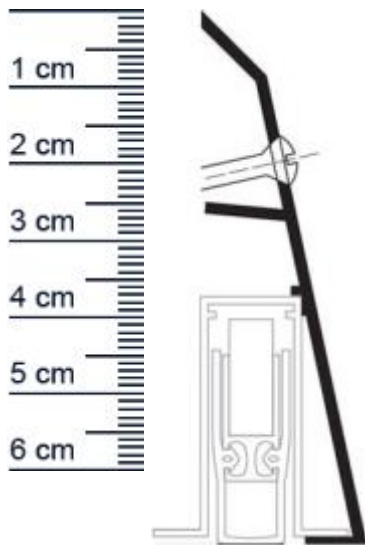

Planet Sockel Absenkdeckung | Länge: 1150 mm (Artikelnummer: PL00064)

Beschreibung:

Dieser Artikel wird **ausschließlich mit GLS** versendet.

Der **Planet Sockel PL00064** kann bei allen Türen, die nicht genietet werden können, z.B. da sie aus Stahl oder Alu sind, eingesetzt werden. Auch bei Altbausanierungen lässt er sich schnell und einfach nachträglich montieren.

Technische Daten zum Profil

- Lieferlänge: 1150 mm
- Höhe: 69 mm
- Breite: 22 mm
- Farbe: nur EV1 farblos eloxiert
- max. kürzbar um 100 mm
- Material des Profils: Aluminium

Besonderheiten des Profils

- Ideale Nachrüstung für bestehende Türen
- Passend zu Planet FT, RF, BS, N, BL
- Leichte Montage, aufgesetzt auf Türen

Zur Information für Sie: Die Montage erfolgt durch das seitliche Aufschrauben mit beigelegten Schrauben. Befestigungslöcher sind im Planet Sockel vorbereitet und machen den Einbau Kinderleicht.

Ihr Preis: 27,94 € pro Stück
(inkl. 19 % MwSt. zzgl. Verpackung & Versand)

Farbe: Silber

Einbauart: Zum Aufschrauben

Material: Aluminium

Länge: 1150 mm

DIN-Richtung: Beidseitig verwendbar, DIN-L (Links), DIN-R (Rechts)

Hersteller: ASSA ABLOY (Schweiz) AG

Türart: Außentür, Innentür